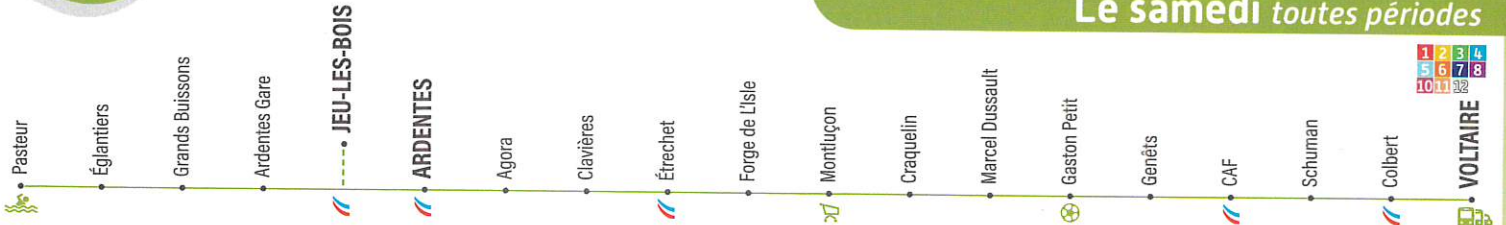

VOLTAIRE	6:15	7:30	9:20	12:20	-	14:20	16:40	17:20	18:30	-	19:40	-
COLBERT	6:16	7:31	9:21	12:21	-	14:21	16:41	17:21	18:31	-	19:41	-
SCHUMAN	6:17	7:32	9:22	12:22	-	14:22	16:42	17:22	18:32	-	19:42	-
CAF	6:18	7:33	9:23	12:23	-	14:23	16:43	17:23	18:33	-	19:43	-
GENÊTS	6:19	7:34	9:24	12:24	-	14:24	16:44	17:24	18:34	-	19:44	-
GASTON PETIT	6:20	7:35	9:25	12:25	-	14:25	16:45	17:25	18:35	-	19:45	-
MARCEL DUSSAULT	6:22	7:37	9:27	12:27	-	14:27	16:47	17:27	18:37	-	19:47	-
CRAQUELIN	6:23	7:38	9:28	12:28	-	14:28	16:48	17:28	18:38	-	19:48	-
MONTLUÇON	6:24	7:39	9:29	12:29	-	14:29	16:49	17:29	18:39	-	19:49	-
FORGE DE L'ISLE	6:28	7:43	9:33	12:33	-	14:33	16:53	17:33	18:43	-	19:53	-
ÉTRECHET	6:33	7:48	9:38	12:38	-	14:38	16:58	17:38	18:48	-	19:58	-
CLAVIÈRES	6:37	7:52	9:42	12:42	-	14:42	17:02	17:42	18:52	-	20:02	-
AGORA	6:42	7:57	9:47	12:47	-	14:47	17:07	17:47	18:57	-	20:07	-
ARDENTES	6:43	7:58	9:48	12:48	12:58	14:48	17:08	17:48	18:58	19:05	20:08	20:15
JEU-LES-BOIS	-	-	-	-	13:06	-	-	-	-	19:13	-	20:23
ARDENTES GARE	6:45	8:00	9:50	12:50	-	14:50	17:10	17:50	19:00	-	20:10	-
GRANDS BUISSONS	6:46	8:01	9:51	12:51	-	14:51	17:11	17:51	19:01	-	20:11	-
ÉGLANTIERS	6:47	8:02	9:52	12:52	-	14:52	17:12	17:52	19:02	-	20:12	-
PASTEUR	6:48	8:03	9:53	12:53	-	14:53	17:13	17:53	19:03	-	20:13	-