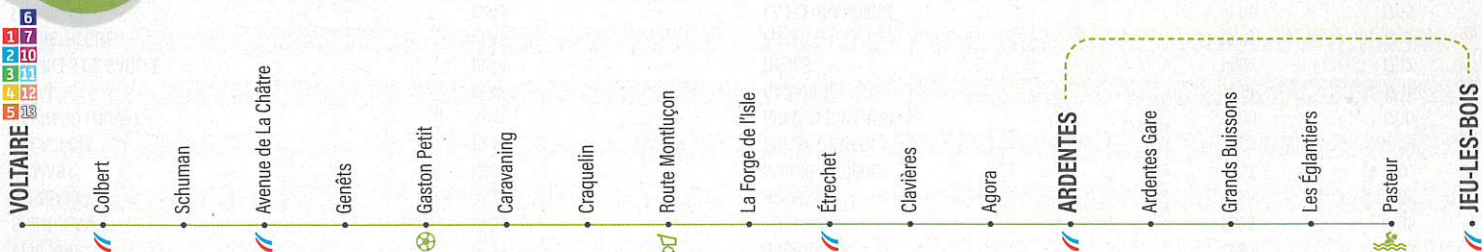

- 6
- 1 7
- 2 10
- 3 11
- 4 12
- 5 13

<b>JEU-LES-BOIS</b>	-	-	8:12	-	13:14	-	-	-
PASTEUR	6:25	7:18	-	8:18	-	13:20	15:30	19:00
LES ÉGLANTIERS	6:26	7:19	-	8:19	-	13:21	15:31	19:01
GRANDS BUISSONS	6:27	7:20	-	8:20	-	13:22	15:32	19:02
ARDENTES GARE	6:28	7:21	-	8:21	-	13:23	15:33	19:03
<b>ARDENTES</b>	6:30	7:23	8:20	8:23	13:22	13:25	15:35	19:05
AGORA	6:31	7:24	-	8:24	-	13:26	15:36	19:06
CLAVIÈRES	6:36	7:29	-	8:29	-	13:31	15:41	19:11
ÉTRECHET	6:39	7:32	-	8:32	-	13:34	15:44	19:14
LA FORGE DE L'ISLE	6:42	7:35	-	8:35	-	13:37	15:47	19:17

ROUTE MONTLUÇON	6:44	7:37	-	8:37	-	13:39	15:49	19:19
CRAQUELIN	6:45	7:38	-	8:38	-	13:40	15:50	19:20
CARAVANING	6:47	7:40	-	8:40	-	13:42	15:52	19:22
GASTON PETIT	6:48	7:41	-	8:41	-	13:43	15:53	19:23
GENÊTS	6:49	7:42	-	8:42	-	13:44	15:54	19:24
AVENUE DE LA CHÂTRE	6:50	7:43	-	8:43	-	13:45	15:55	19:25
SCHUMAN	6:52	7:45	-	8:45	-	13:47	15:57	19:27
COLBERT	6:54	7:47	-	8:47	-	13:49	15:59	19:29
<b>VOLTAIRE</b>	6:55	7:48	-	8:48	-	13:50	16:00	19:30

<b>VOLTAIRE</b>	11:25	12:20	-	16:30	17:30	18:30	-	19:30
COLBERT	11:26	12:21	-	16:31	17:31	18:31	-	19:31
SCHUMAN	11:27	12:22	-	16:32	17:32	18:32	-	19:32
AVENUE DE LA CHÂTRE	11:29	12:24	-	16:34	17:34	18:34	-	19:34
GENÊTS	11:31	12:26	-	16:36	17:36	18:36	-	19:36
GASTON PETIT	11:32	12:27	-	16:37	17:37	18:37	-	19:37
CARAVANING	11:33	12:28	-	16:38	17:38	18:38	-	19:38
CRAQUELIN	11:34	12:29	-	16:39	17:39	18:39	-	19:39
ROUTE MONTLUÇON	11:35	12:30	-	16:40	17:40	18:40	-	19:40
LA FORGE DE L'ISLE	11:38	12:33	-	16:43	17:43	18:43	-	19:43

ÉTRECHET	11:41	12:36	-	16:46	17:46	18:46	-	19:46
CLAVIÈRES	11:44	12:39	-	16:49	17:49	18:49	-	19:49
AGORA	11:49	12:44	-	16:54	17:54	18:54	-	19:54
<b>ARDENTES</b>	11:50	12:45	12:48	16:55	17:55	18:55	18:58	19:55
ARDENTES GARE	11:52	12:47	-	16:57	17:57	18:57	-	19:57
GRANDS BUISSONS	11:53	12:48	-	16:58	17:58	18:58	-	19:58
LES ÉGLANTIERS	11:54	12:49	-	16:59	17:59	18:59	-	19:59
PASTEUR	11:55	12:50	-	17:00	18:00	19:00	-	20:00
<b>JEU-LES-BOIS</b>	-	-	12:56	-	-	-	-	19:06